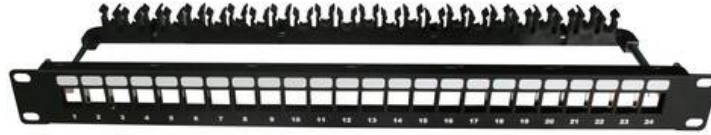

PANNELLO VUOTO 24P RJ45 X CONNETTORE 6A

GGM PANVC6A24BK

Questo nuovo patch panel della gamma GIGAMEDIA vi permette di ottimizzare le vostre installazioni 19". Integrabile in box, armadi e permette inoltre l'utilizzo di CAT6A associato ai cavi GIGAMEDIA.

- App : N/A
- Categoria : 6A
- Codice colore : N/A
- Standard : ANSI/TIA-568.2-D ; EN 50173 ; ISO/IEC 11801
- Altezza in te : 1
- Impedenza : 100
- Modalità di connessione : N/A
- Tipo di connettore : RJ45
- Equip_article : No
- Numero di porte : 24
- Colore : Nero
- Strumento di impatto pro. per blocco 110 con lama di taglio : N/A
- Numero di prese/prese mobili : 24
- Adatto per numero di prese/prese mobili : 24
- Schermato : Sì
- Tipo di collegamento : altri
- Numero di unità di altezza (UA) : 1
- Numero RAL : 9005
- Tipo di montaggio : incasso 482,6 mm (19 pollici)
- Altezza : 44.45 mm
- Larghezza : 482.6 mm
- Profondità : 10 mm
- Compatible avec Grade2TV selon XP-C 90-483 : No
- Compatible avec Grade3TV selon XP-C 90-483 : No