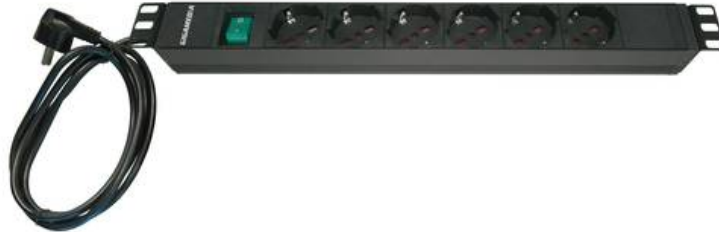

STRISCIA DI ALIMENTAZIONE 6 PRESE SCHUKO + INTERRUTTORE LUMINOSO. GGM B6PIIT

Consentono di integrare l'alimentazione precaricata nei rack 19.

- Formato (") : 19
- Altezza in te : 1
- Colore : Nero
- Numero di prese : 6
- Quota di fissaggio : 482,6 mm (19 pollici)
- Direzione di montaggio : orizzontale/verticale
- Collegamento elettrico : cordicella di raccordo con spina
- Esecuzione del collegamento elettrico : altri
- Numero di fasi : 1
- Lunghezza del cavo : 2 m
- Numero di prese SCHUKO : 6
- Numero di prese con pin di terra : 6
- Numero di unità di altezza (UA) : 1
- Larghezza : 440 mm
- Altezza : 44.45 mm
- Profondità : 47 mm
- Tensione di alimentazione : 230 V
- Avec parasurtenseur : No
- Filtro di rete anti-interferenze : No
- Commutabile : Sì
- Avec mètre : No
- Funzione di comando : No
- SNMP : No
- Con display : No
- Con indicatore a LED : No
- Con fusibile : No
- Amperometro : No
- Misurazione della temperatura : No
- Con materiale di fissaggio : Sì